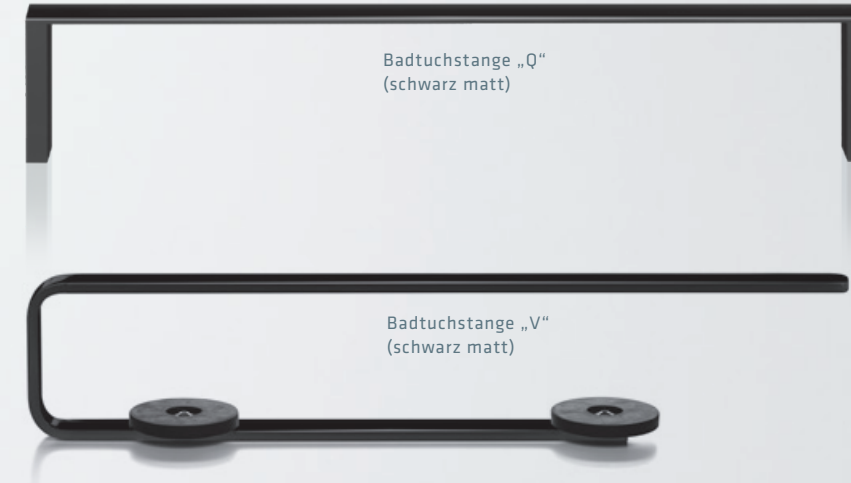

# ELEMENTO

Masse, Badtuchstangen  
und Ausführungen

Oberfläche  
weiss matt

Oberfläche  
weiss glanz

Oberfläche  
schwarz matt

Oberfläche  
schwarz glanz

RAL / NCS  
Farben auf Anfrage