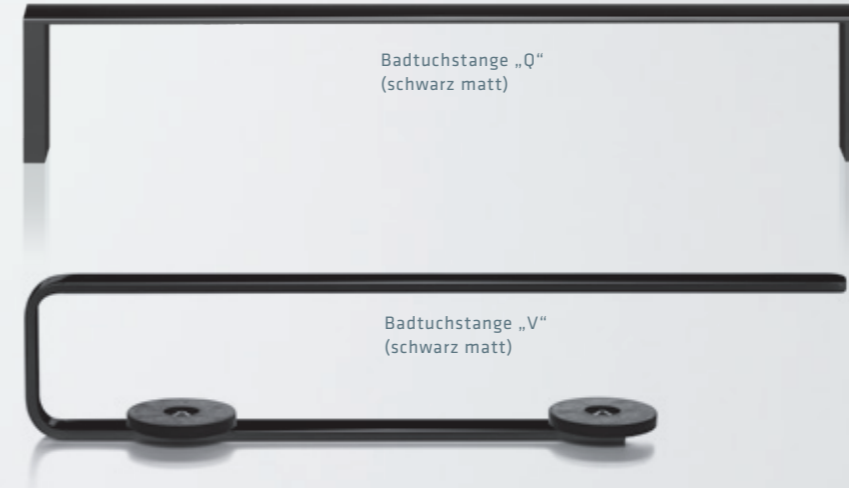

ELEMENTO

Masse, Badtuchstangen
und Ausführungen

Oberfläche
weiss matt

Oberfläche
weiss glanz

Oberfläche
schwarz matt

Oberfläche
schwarz glanz

RAL / NCS
Farben auf Anfrage