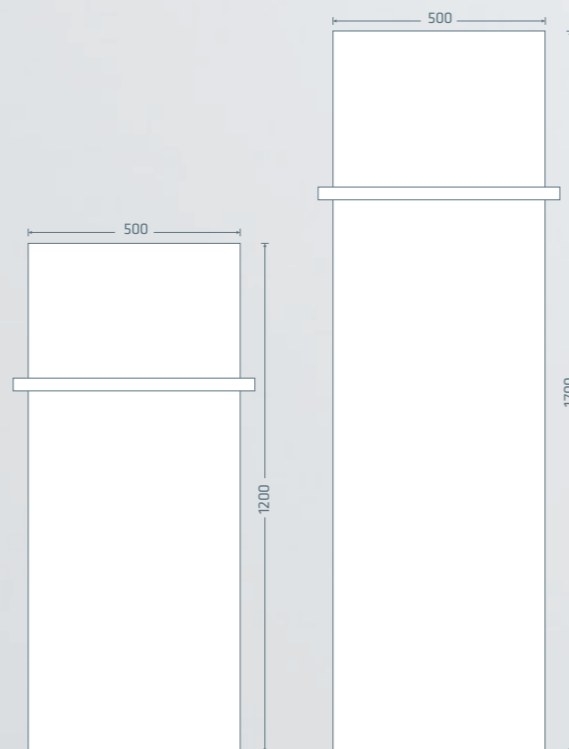

ELEMENTO

Masse, Badtuchstangen
und Ausführungen

Oberfläche
weiss matt

Oberfläche
weiss glanz

Oberfläche
schwarz matt

Oberfläche
schwarz glanz

RAL / NCS
Farben auf Anfrage